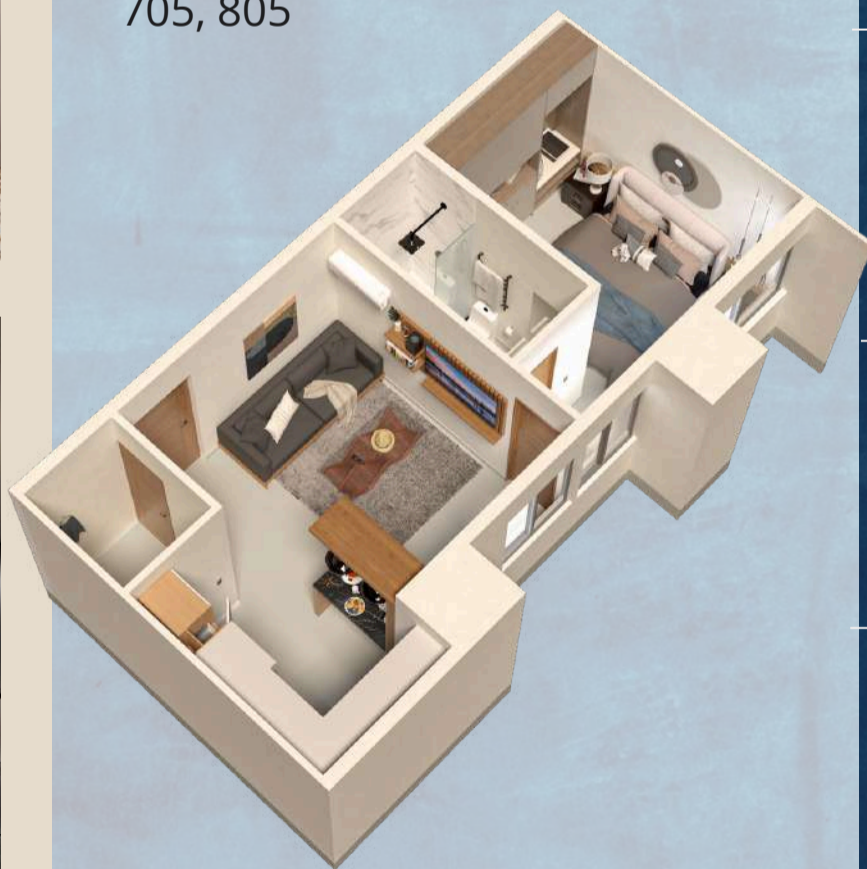

Torre Milán 22: Donde la exclusividad y el lujo se encuentran con la vida cosmopolita de Puerto Vallarta.

*Fachada
Vista Exterior*

AMENIDADES

ALBERCA

VISTA AL MAR

ROOF BARRA

BURELA - ESTUDIO CENTRAL

Unidades: 205, 305, 505, 605, 705, 805

PRECIOS DESDE:

\$3,637,360

1 Recamara + Flex

1 Baños Completos

Sala Comedor

Cocina

Cuarto de Lavado

47.86 mts²
515.16 SqFt

22
TORRE
MILAN

PARA MAS INFORMACIÓN

lixxuscapital.com/milan22/

MOSCOVA 1 (NIVEL 1 / MEZZANINE)

1 Recamara + Flex

2 Baños Completos

Sala Comedor

Cocina