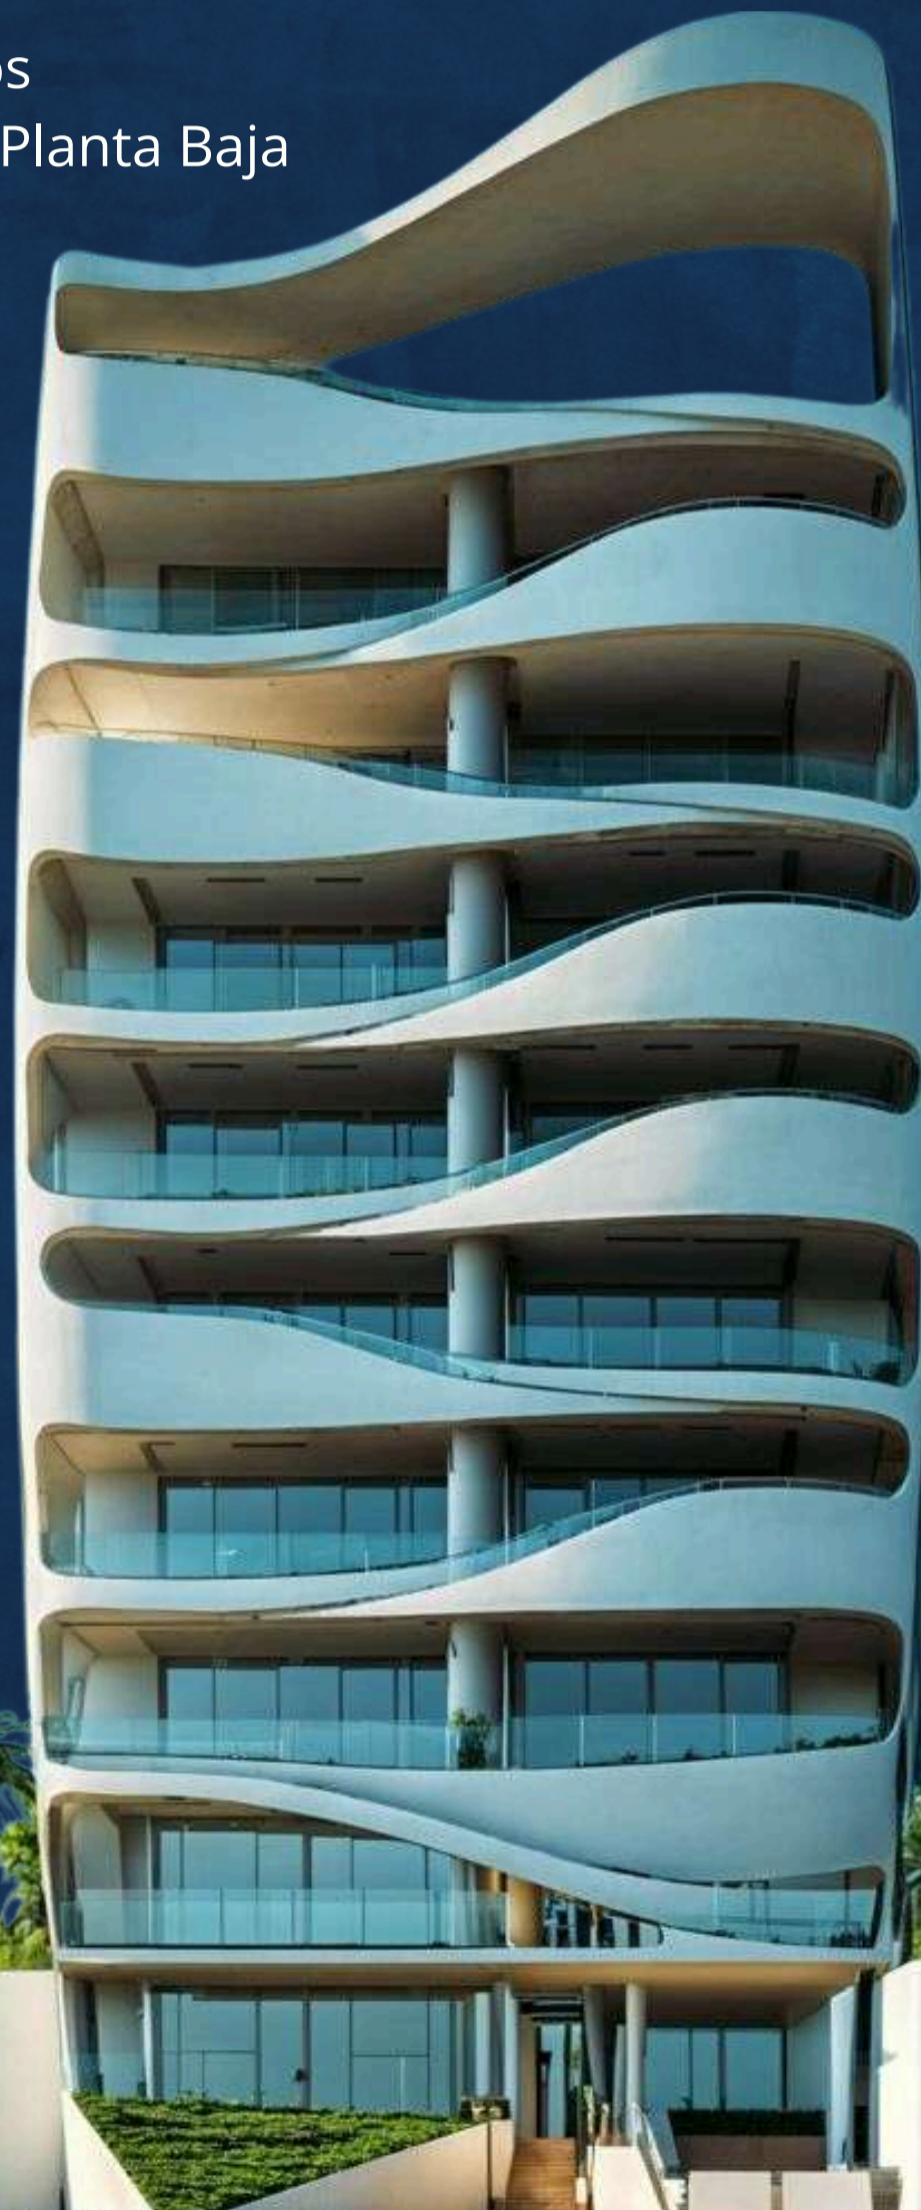

Precios Desde:
\$3,637,360 MXN

Hasta:
\$7,764,599 MXN

Características

Alberca roof top vista panorámica impresionante

Gimnasio de última generación

15 Estacionamientos

1 Cargador para Vehículos eléctricos

Salas lounge con firepit

Palm Springs 359, 48310
Puerto Vallarta, Jalisco, México

INSPIRADO EN LA ÉLITE DE PUERTO VALLARTA

Torre Milán 22 se inspira en la vibrante y creciente comunidad del Área de Versailles, reconocida como una de las mejores y más prometedoras zonas de Puerto Vallarta. Este exclusivo desarrollo se encuentra en el corazón de la tendencia, rodeado por los mejores restaurantes y opciones de entretenimiento que hacen de cada día y noche una experiencia inolvidable.