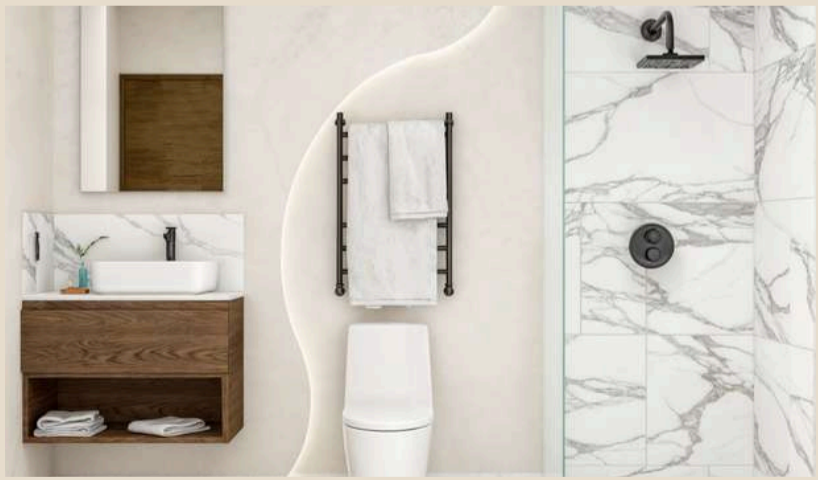

VILLA SANTA VISTA AL MAR

Unidades: 201, 301, 401, 501,
601, 701, 801

1 Recamara +
Flex

2 Baños
Completos

Sala Comedor

Cocina

Terraza
12.11

Cuarto de
Lavado

98.92 mts2
1064.76 SqFt

PRECIOS DESDE:
$6,997,640

22
TORRE
MILAN

PARA MAS INFORMACIÓN

lixuscapital.com/milan22/